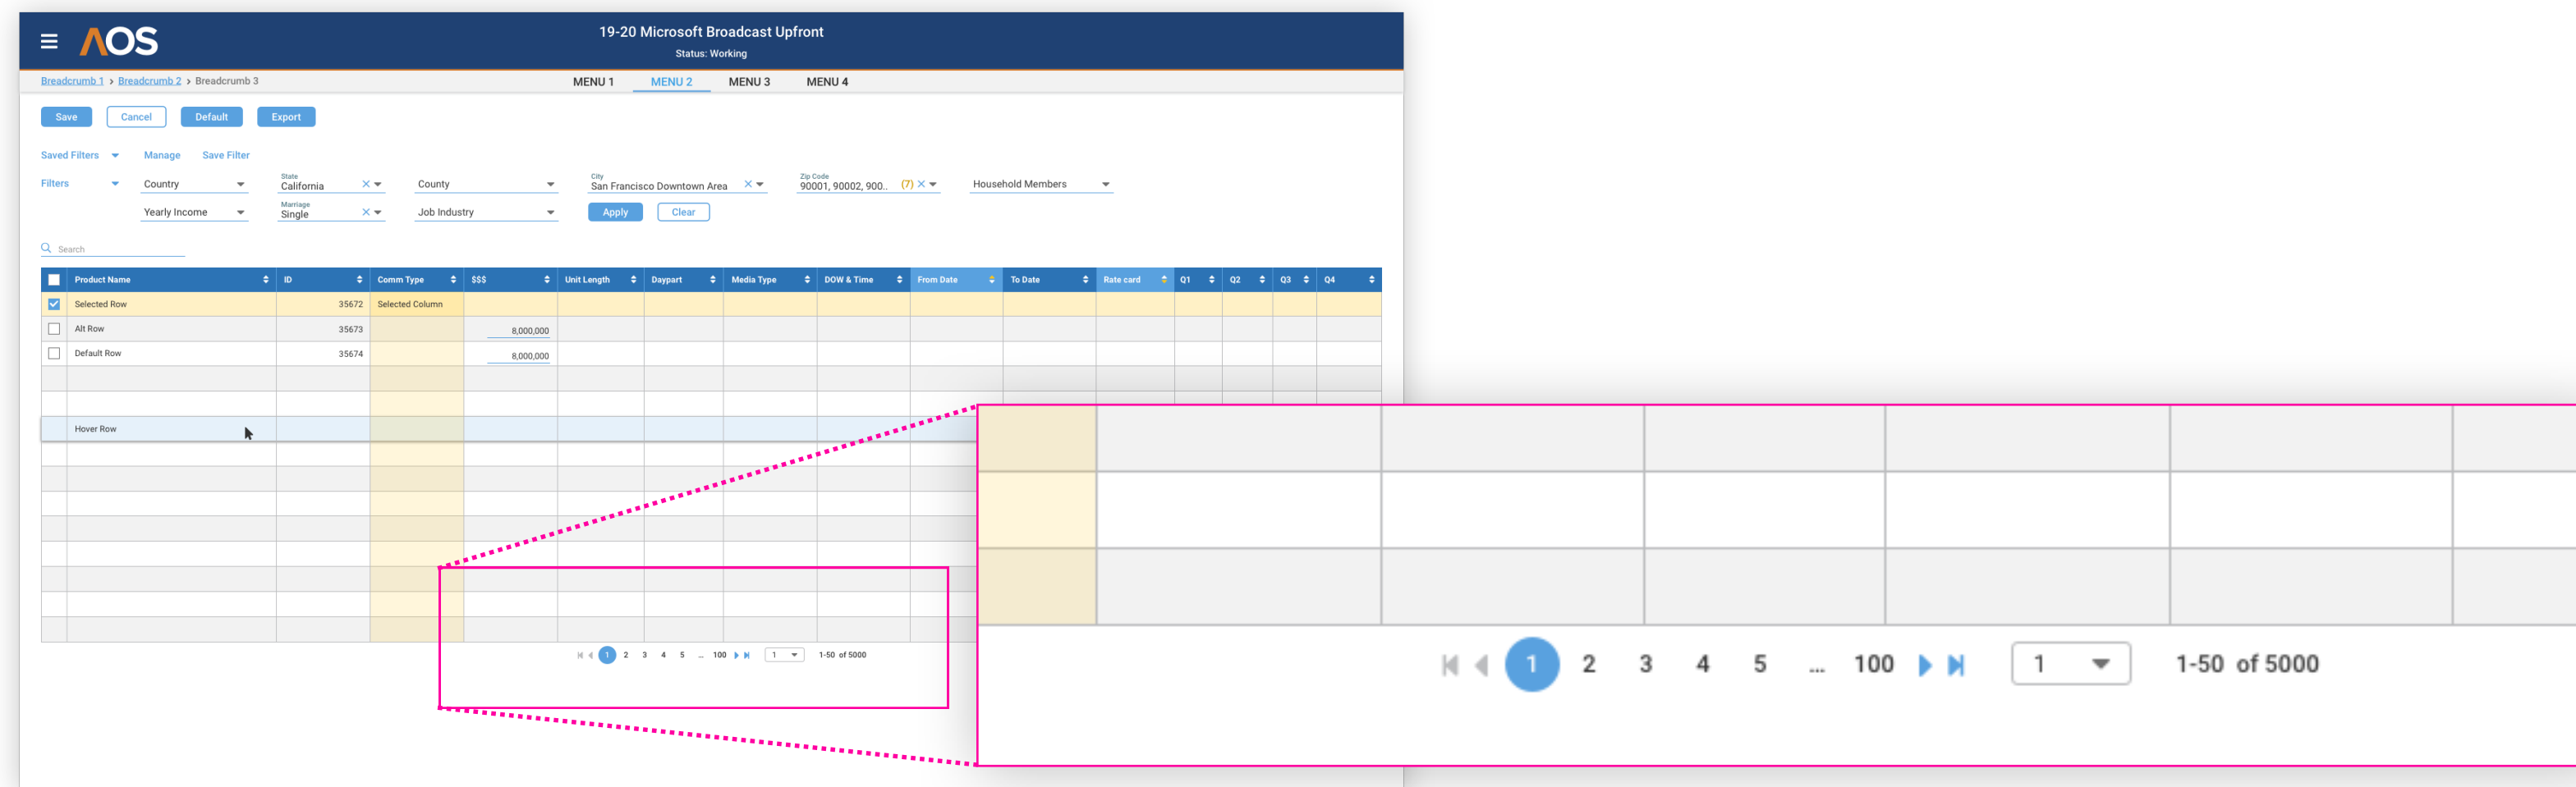

Screen 1920px x 1080px

Template Structure | Main Elements | Table | Pagination